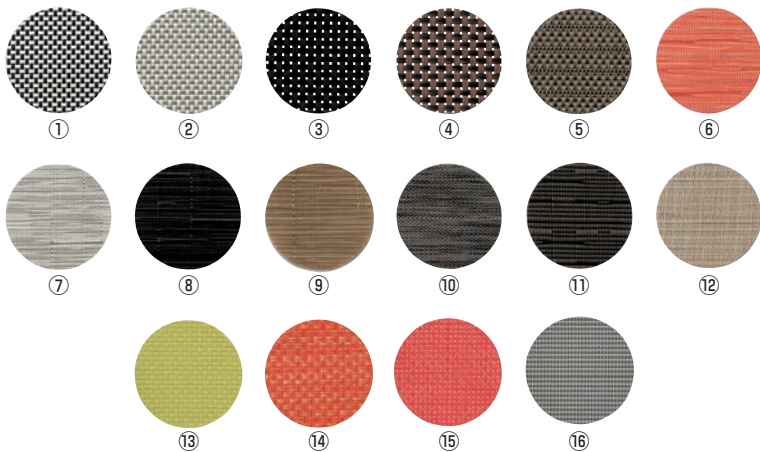

65 冷温機器

えいむ プランナーコースター (10枚入)

	ページコード	商品コード	価格
①GM-61 ブラック&ホワイトチェック	4-1561-0101	3547730	¥1,000
②GM-62 ホワイト&オリーブチェック	4-1561-0201	3547740	¥1,000
③GM-63 ブラック&ブラックチェック	4-1561-0301	3547750	¥1,000
④GM-64 ブラウン&ダークブラウンチェック	4-1561-0401	3547760	¥1,000
⑤GM-65 オリーブ&ホワイトストライプ	4-1561-0501	3547770	¥1,000
⑥GM-66 オレンジストライプ	4-1561-0601	3547780	¥1,000
⑦GM-67 シルバーホワイトストライプ	4-1561-0701	3547790	¥1,000
⑧GM-68 ブラックストライプ	4-1561-0801	3547810	¥1,000
⑨GM-69 カーキストライプ	4-1561-0901	3547820	¥1,000
⑩GM-70 ブラック&ホワイトストライプ	4-1561-1001	3547830	¥1,000
⑪GM-71 ブラックストライプ	4-1561-1101	3547840	¥1,000
⑫GM-72 アイボリーストライプ	4-1561-1201	3547850	¥1,000
⑬GM-73 グリーンチェック	4-1561-1301	3547860	¥1,000
⑭GM-74 オレンジチェック	4-1561-1401	3547870	¥1,000
⑮GM-75 ピンクチェック	4-1561-1501	3547880	¥1,000
⑯GM-76 グレイ&ホワイトチェック	4-1561-1601	3547890	¥1,000

φ95 材質:PVC75%・ポリエステル25%

66 ビュッフェ関連

67 ビュッフェ・宴会

68 カフェ
サービス用品・トレー

⑬シンビ
フェルトコースター
丸 #101-2

ページコード	商品コード	価格
レッド	4-1561-1701 5316120	¥85

外寸:φ95
材質:ポリアプロピレン

⑭シンビ
フェルトコースター
角 #101-1

ページコード	商品コード	価格
ブラック	4-1561-1801 5316010	¥85

外寸:95×95
材質:ポリアプロピレン

69 プレンダー・
ジュース・かき氷

黒原紙コースター (200枚入)

ページコード	商品コード	価格
⑲丸	4-1561-2701 φ90 5431100	¥3,300
⑳角	4-1561-2801 90×90 5431200	¥3,300

厚さ:0.8mm
●印刷と違い黒原紙を使っているため、裏面に加えサイドの面も黒く、インクで水を弾くことも少ないです。